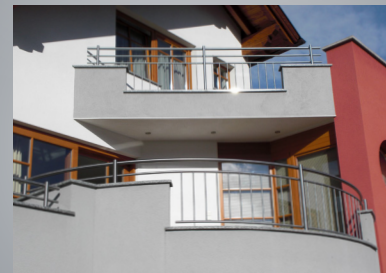

Besonderes

Möbelstücke | Wohnaccessoires | Designobjekte ...

www.jenewein-edelstahl.at

JENEWEIN
INNOVATIONEN AUS EDLEM METALL

JENEWEIN *designs, plant, entwickelt und fertigt:*

Designobjekte und Möbelstücke für innen und außen (Wohnbereich, Badbereich, Wohlfühlbereich und Wellnesslandschaften): Wohnaccessoires (Hocker, Bänke, Stühle, Tische, Sessel, Liegen, Sofas ...), Leuchten, TV-Ständersysteme, Wasserspiele, (Wasserwände, Wasserläufe), Bioethanol-Feuerstellen und exklusive Sonderstücke auf Kundenwunsch

Funktionelles

Darüber hinaus bietet JENEWEIN funktionelle Objekte für innen und außen:

Treppen, Geländer (Balkongeländer, Treppengeländer, Brüstungsgeländer), Tore, Vordächer, Überdachungen, komplette Verglasungssysteme bis hin zu Wintergärten, Sonderanfertigungen auf Kundenwunsch (sakrale Gegenstände, Türgriffe, Werbeträger ...) u.v.m.